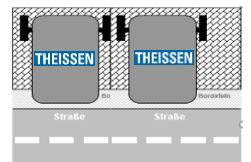

Anholt (Schneidkuhle) 9:00-10:00
Werth (Pendeweg - Stadthalle) 13:00-14:00

Vehlingen (Anholter Straße - Bürgerhaus) 10:30-11:00

Heelden (Verbindungsstraße/Am Spielberg) 11:30-12:00

Isselburg (K+K-Markt - Münsterdeich/Ecke Hüttenstraße) 14:30-15:30