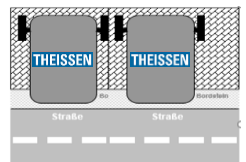

📖 = Papiertonne

G = gelbe Tonne

✂️ = Altkleider Kolping

✂️ = Altkleider Bethel

🎄 = Weihnachtsbaumabholz.

Ihre Abfuhrtermine jetzt als App kostenlos herunterladen!
www.egw.de

Bitte Gefäße gleicher Größe und Abfallart als Paar zusammenstellen!

THEISSEN

Anholt (Schneidkuhle) 9:00-10:00
Werth (Pendeweg - Stadthalle) 13:00-14:00

Vehlingen (Anholter Straße - Bürgerhaus) 10:30-11:00

Heelden (Verbindungsstraße/Am Spielberg) 11:30-12:00

Isselburg (K+K-Markt - Münsterdeich/Ecke Hüttenstraße) 14:30-15:30