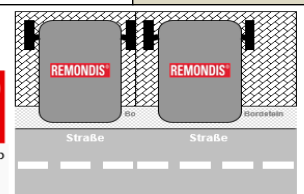

Erläuterungen:

☹️ = Restmüll

🌿 = Grünabfuhr

↑ ↓ Feiertagsverlegung

☠️ = Schadstoffmobil

☹️ = Biomüll

☒ = Sperrgutabfuhr

↻ = Alteisensammlung

📖 = Besenitag

📖 = Papiertonne

G = gelbe Tonne

☹️ = Altkleidersammlung

🎄 = Weihnachtsbaumabhlg.

Bitte Gefäße gleicher Größe und Abfallart als Paar zusammen stellen

Danke schön.

Ihre Abfuhrtermine jetzt als App kostenlos herunterladen! www.egw.de