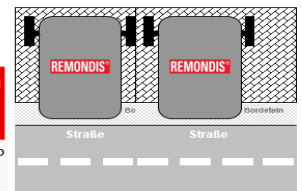

Ihre Abfuhrtermine jetzt als App kostenlos herunterladen!
www.egw.de

Anholt (Schneidkuhle) 9:00-10:00 Vehligen (Anholter Straße - Bürgerhaus) 10:30 - 11:00

Heelden (Verbindungsstraße/Am Spielberg) 11:30 - 12:00