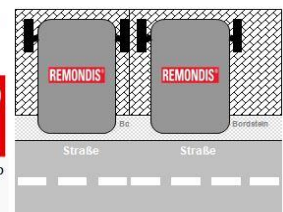

Erläuterungen:

☹️ = Restmüll

🌿 = Grünabfuhr

⬆️ ⬇️ = Feiertagsverlegung

☠️ = Schadstoffmobil

⌘ = Biomüll

📧 = Sperrgutabfuhr

↪️ = Alteisensammlung

👤 = Besenitag

📖 = Papiertonne

G = "gelbe Säcke"

🌿 = Altkleidersammlung

🎄 = Weihnachtsbaumabhlg.

Bitte Gefäße gleicher Größe und Abfallart als Paar zusammen stellen

Danke schön.

REMONDIS

Ihre Abfuhrtermine jetzt als App kostenlos herunterladen!
www.egw.de

Anholt (Schneidkuhle) 9:00-10:00 Vehlingen (Anholter Straße - Bürgerhaus) 10:30 - 11:00

Heelden (Verbindungsstraße/Am Spielberg) 11:30 - 12:00