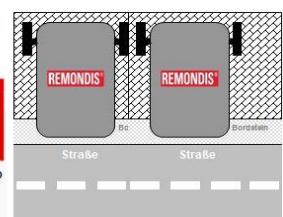

Erläuterungen:

= Restmüll

= Grünabfuhr

= Feiertagsverlegung

= Schadstoffmobil

= Biomüll

= Sperrgutabfuhr

= Alteisensammlung

= Besenitag

= Papiertonne

G = "gelbe Säcke"

= Altkleidersammlung

= Weihnachtsbaumabhlg.

Bitte Gefäße gleicher Größe und Abfallart als Paar zusammen stellen

Danke schön.

REMONDIS

Ihre Abfuhrtermine jetzt als App kostenlos herunterladen!
www.egw.de

Anholt (Schneidkuhle) 9:00-10:00 Vehlingen (Anholter Straße - Bürgerhaus) 10:30 - 11:00 Heelden (Verbindungsstraße/Am Spielberg) 11:30 - 12:00
Werth (Pendeweg - Stadthalle) 13:00 - 14:00 Isseburg (K+K-Markt - Münsterdeich/Ecke Hüttenstraße) 14:30 - 15:30