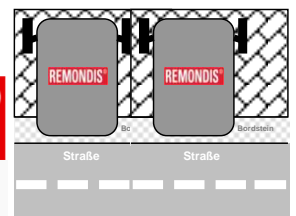

### Erläuterungen:

☹ = Restmüll

🌿 = Grünabfuhr

↑ ↓ Feiertagsverlegung

☠ = Schadstoffmobil

☸ = Biomüll

☒ = Sperrgutabfuhr

↻ = Alteisensammlung

🧑 = Besenitag

☰ = Papiertonne

G = "gelbe Säcke"

✂ = Altkleidersammlung

🌲 = Weihnachtsbaumabholg.

Bitte Gefäße gleicher Größe und Abfallart als Paar zusammen stellen!

Danke schön.

**REMONDIS**

Ihre Abfuhrtermine jetzt als App kostenlos herunterladen!  
www.egw.de

Anholt (Schneidkuhle) 9:00-10:00

Vehlingen (Anholter Straße - Bürgerhaus) 10:30 - 11:00

Heelden (Verbindungsstraße/Am Spielberg) 11:30 - 12:00